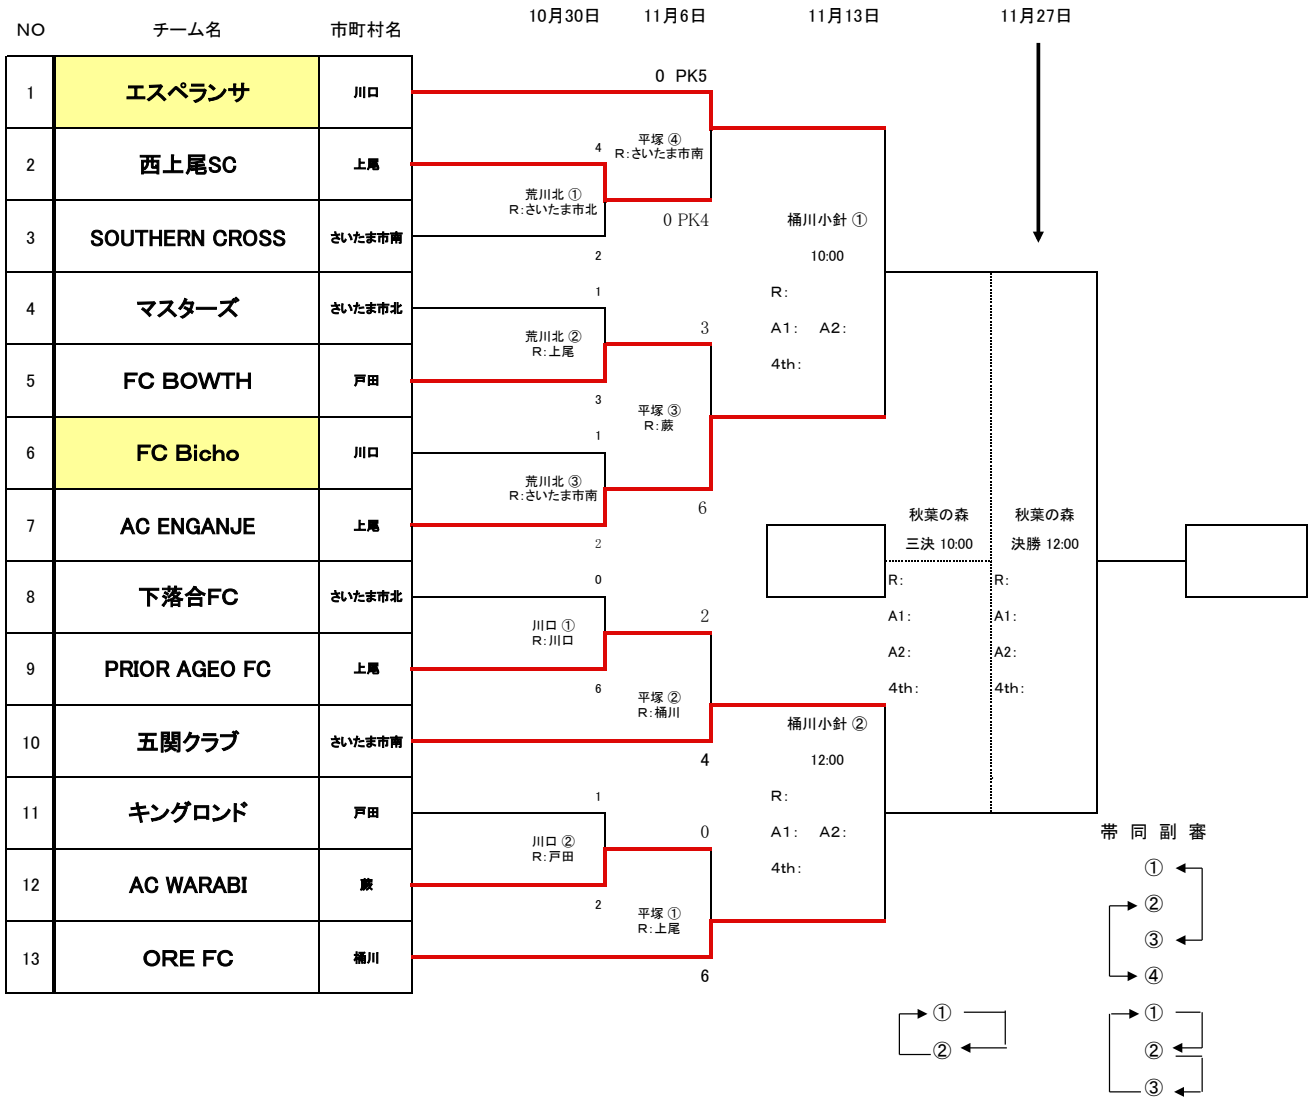

平成23年度南部地区ブロック決勝大会

- 平塚 : 上尾平塚グランド(上尾サッカー場)
- 川口 : 川口神根グランド
- 荒川北 : 荒川総合公園北側(与野)
- 宝来 : さいたま市大宮宝来グランド
- 桶川小針 : 桶川小針グランド
- 秋葉 : 大宮秋葉の森公園グランド

- 第1試合 9:00 ~
- 第2試合 11:00 ~
- 第3試合 13:00 ~
- 第4試合 15:00 ~