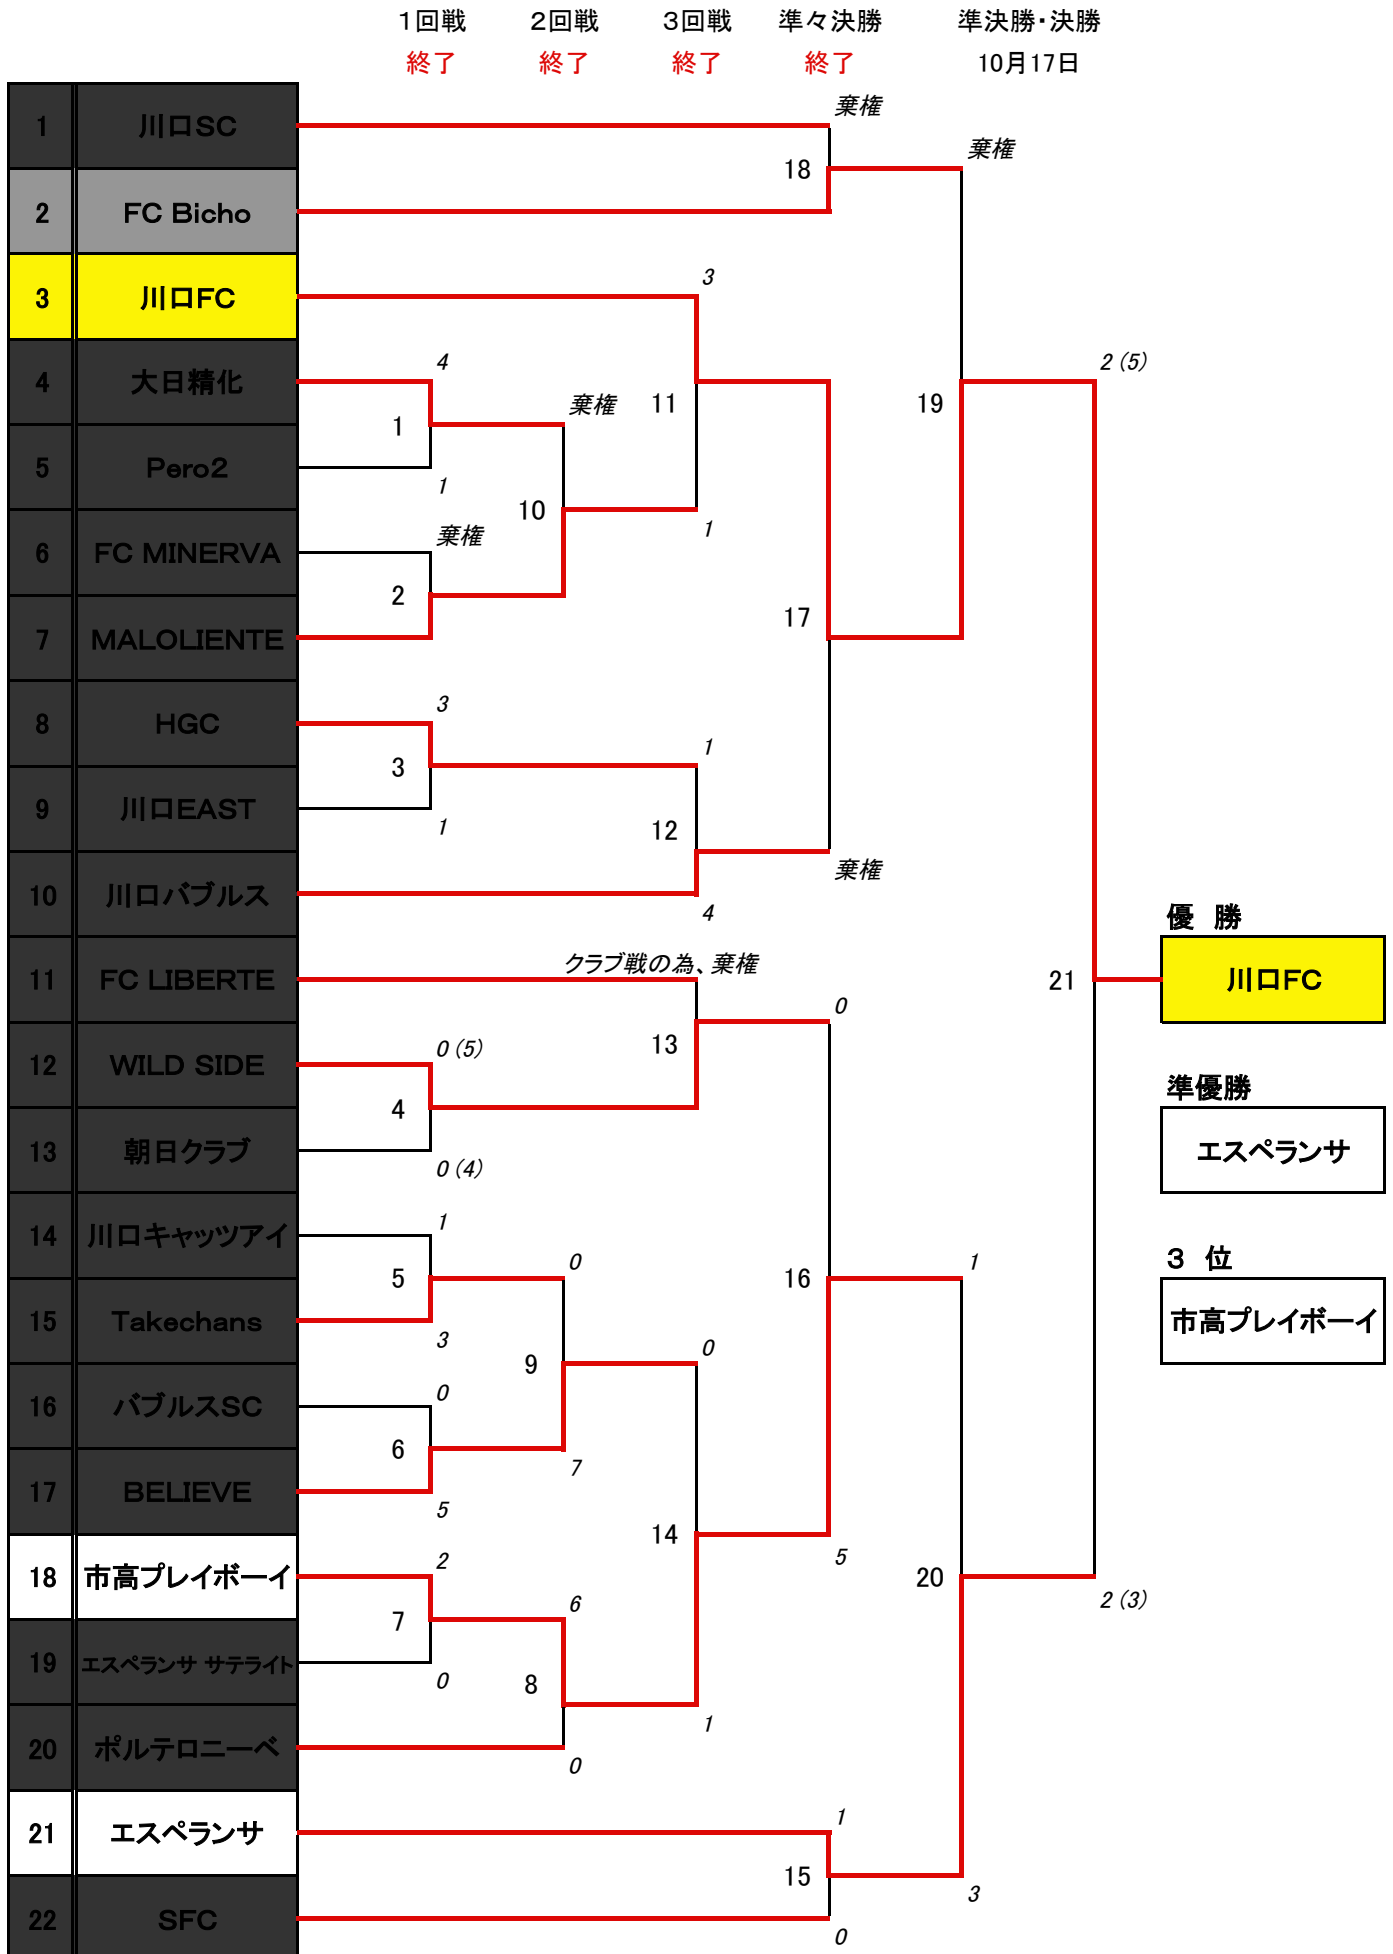

# 2010 川口市民選手権トーナメント表

更新日... 2010年10月25日