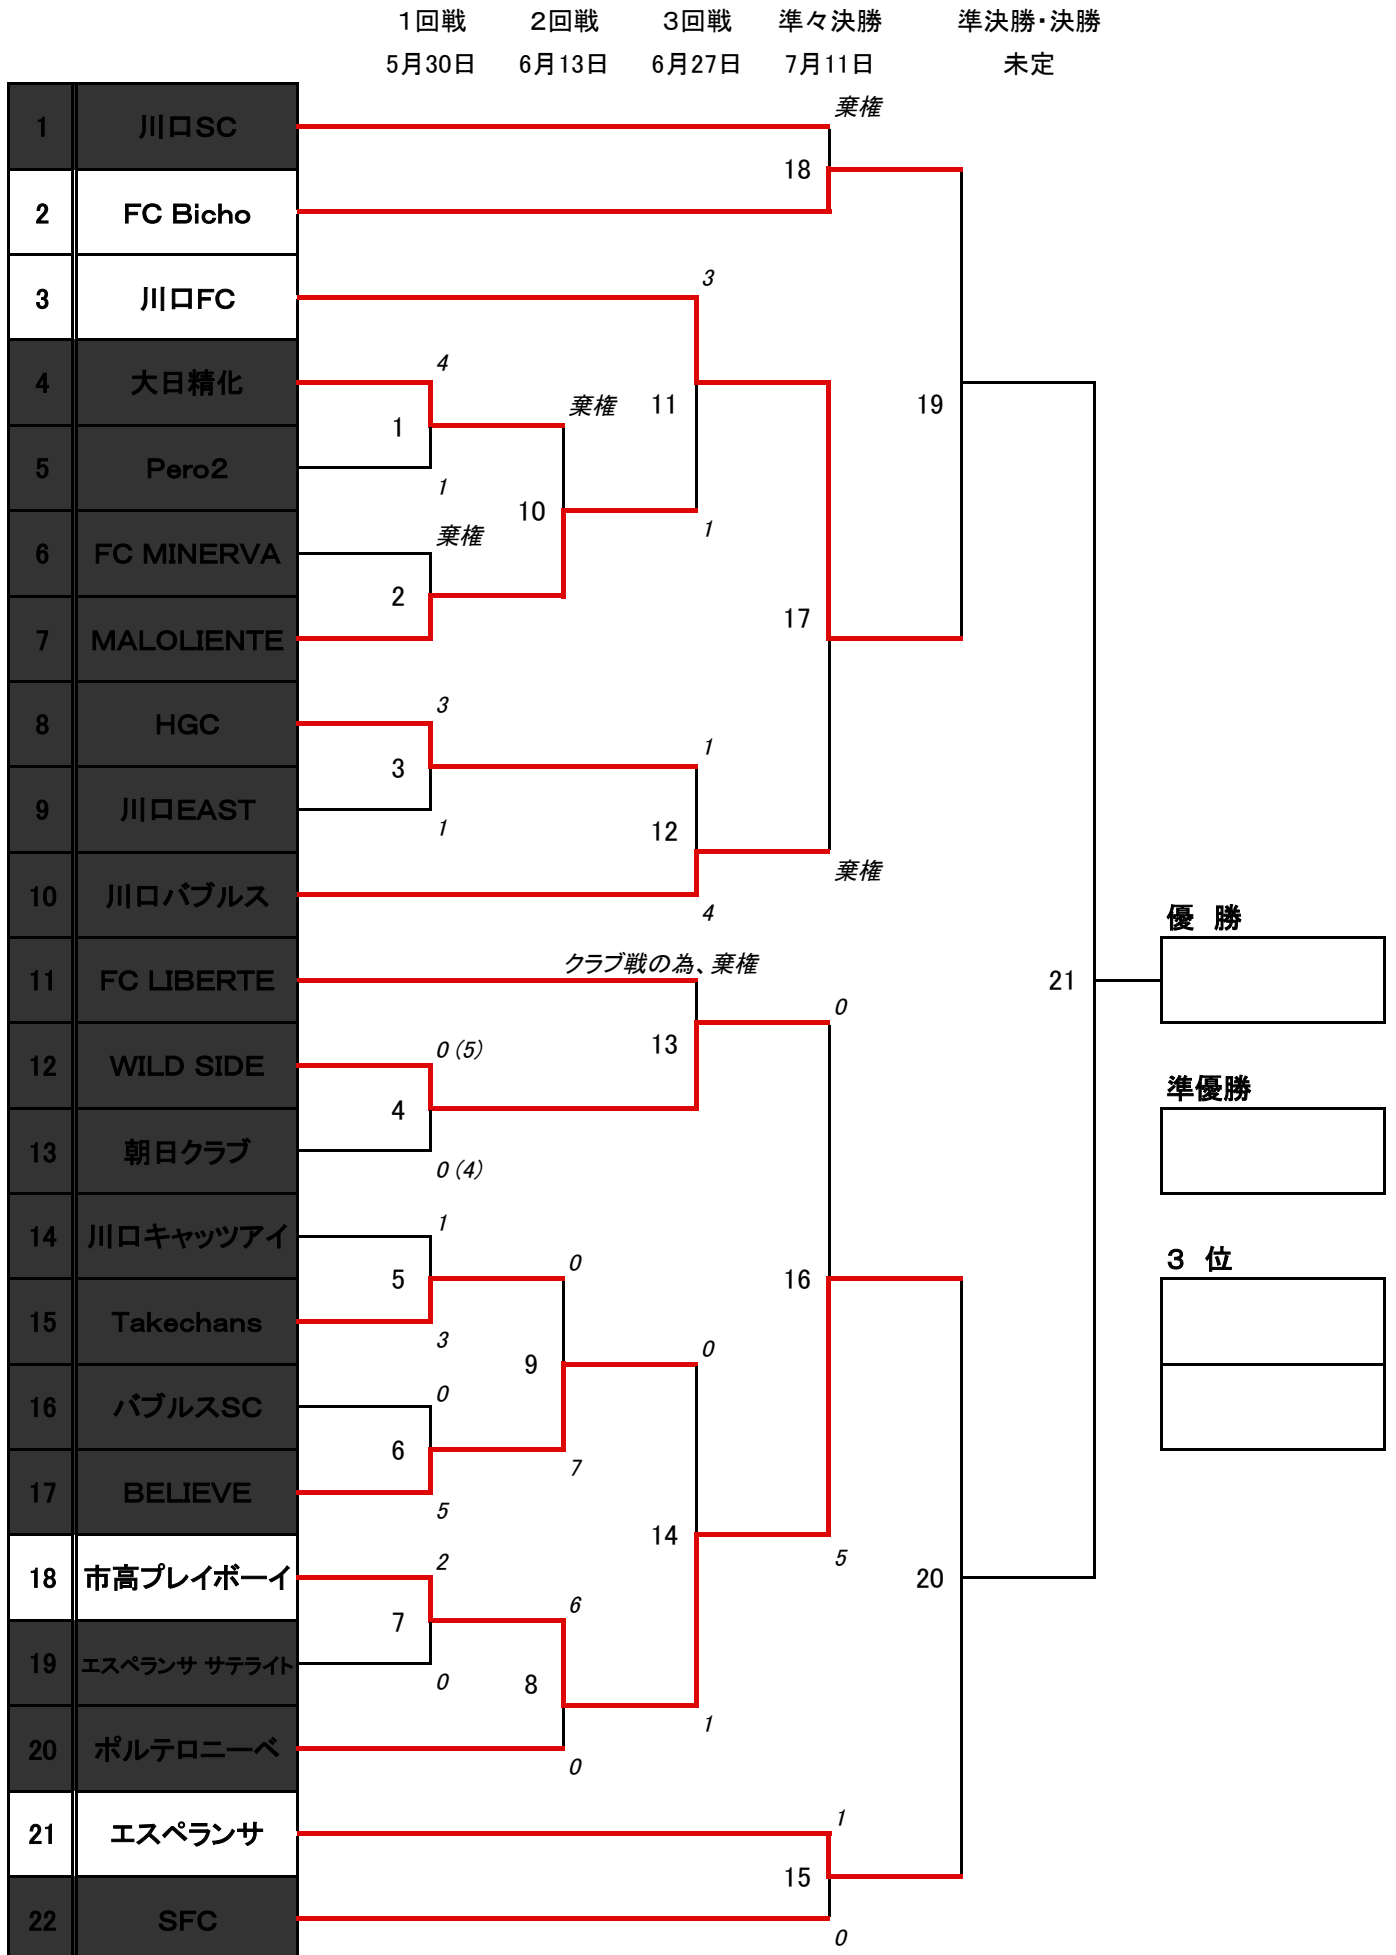

# 2010 川口市民選手権トーナメント表

更新日... 2010年8月25日