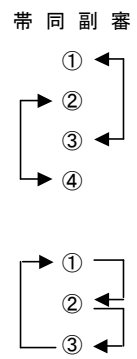

平成21年度南部地区ブロック決勝大会

NO	チーム名	市町村名	11月1日	11月8日	11月15日	11月29日
1	川口FC	川口		5		
2	下落合FC	さいたま市北	0 (4)	平塚④ R:上尾市	2 (3)	
3	大宮西SC	さいたま市北	0 (3)	平塚① R:桶川市	1	
4	FC. B or BoBoZEAL	上尾	1	平塚② R:桶川市	0	
5	西上尾SC	上尾	2	平塚③ R:さいたま市北部	2 (5)	
6	さいたま市役所	さいたま市南	1 (9)	平塚③ R:川口市	1	
7	戸田サッカークラブ	戸田	1 (8)		3 (3) 秋葉の森 三決 10:00 R:太斉由幸	秋葉の森 決勝 12:00 R:田端洗人
8	VALFARTI F.C	桶川	2	平塚④ R:蕨市	0	
9	バルカン上尾	上尾	0	平塚② R:戸田市	2 (4)	
10	DOF	蕨	3 (4)	荒川北① R:さいたま市北部与野	4	
11	SFC	川口	3 (5)		宝来② R:番匠哲弥	
12	春蹴団	さいたま市北	6	荒川北② R:さいたま市北部与野	2	
13	浦和キッカーズ	さいたま市南	0	平塚① R:上尾市	2 (3)	
14	プリオール上尾	上尾	0 (4)	荒川北③ R:さいたま市南部	1	
15	FC. BOWTH	戸田	0 (3)			

さいたま市役所

平塚 : 上尾平塚G
川口 : 川口神根G
荒川北 : 荒川総合北側(与野)
宝来 : さいたま市大宮宝来G
秋葉 : 大宮秋葉の森公園G

第1試合 9:00 ~
第2試合 11:00 ~
第3試合 13:00 ~
第4試合 15:00 ~